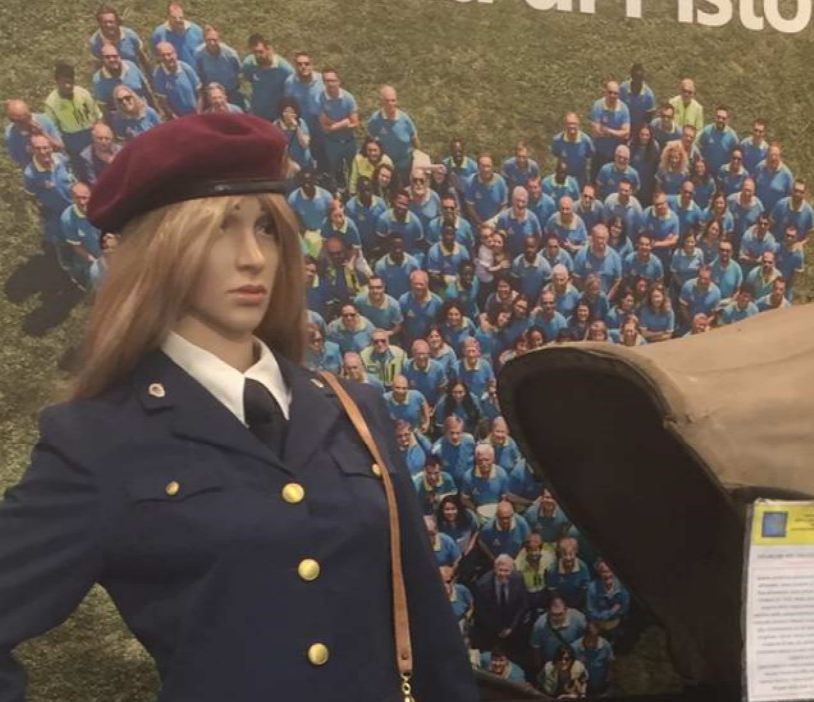

L'UNICA CON HABIT
E VESCOVO

IL BENE COME MISSIONE
IL BENE COME MISSIONE
IL BENE COME MISSIONE

Misericordia di Pistoia

Informative text card on the cart, featuring a yellow header with logos and several lines of text.

Label for the black habit mannequin: **CARTELLA CON FASCIA E GONNELLA**
MATERIA: LANA
LAVORAZI: S. MARIA DELLA MISERICORDIA DI PISTOIA

no
grandi
a
re
re

sempre fare grandi cose nella vita, ma possiamo fare piccole cose con grande amore "